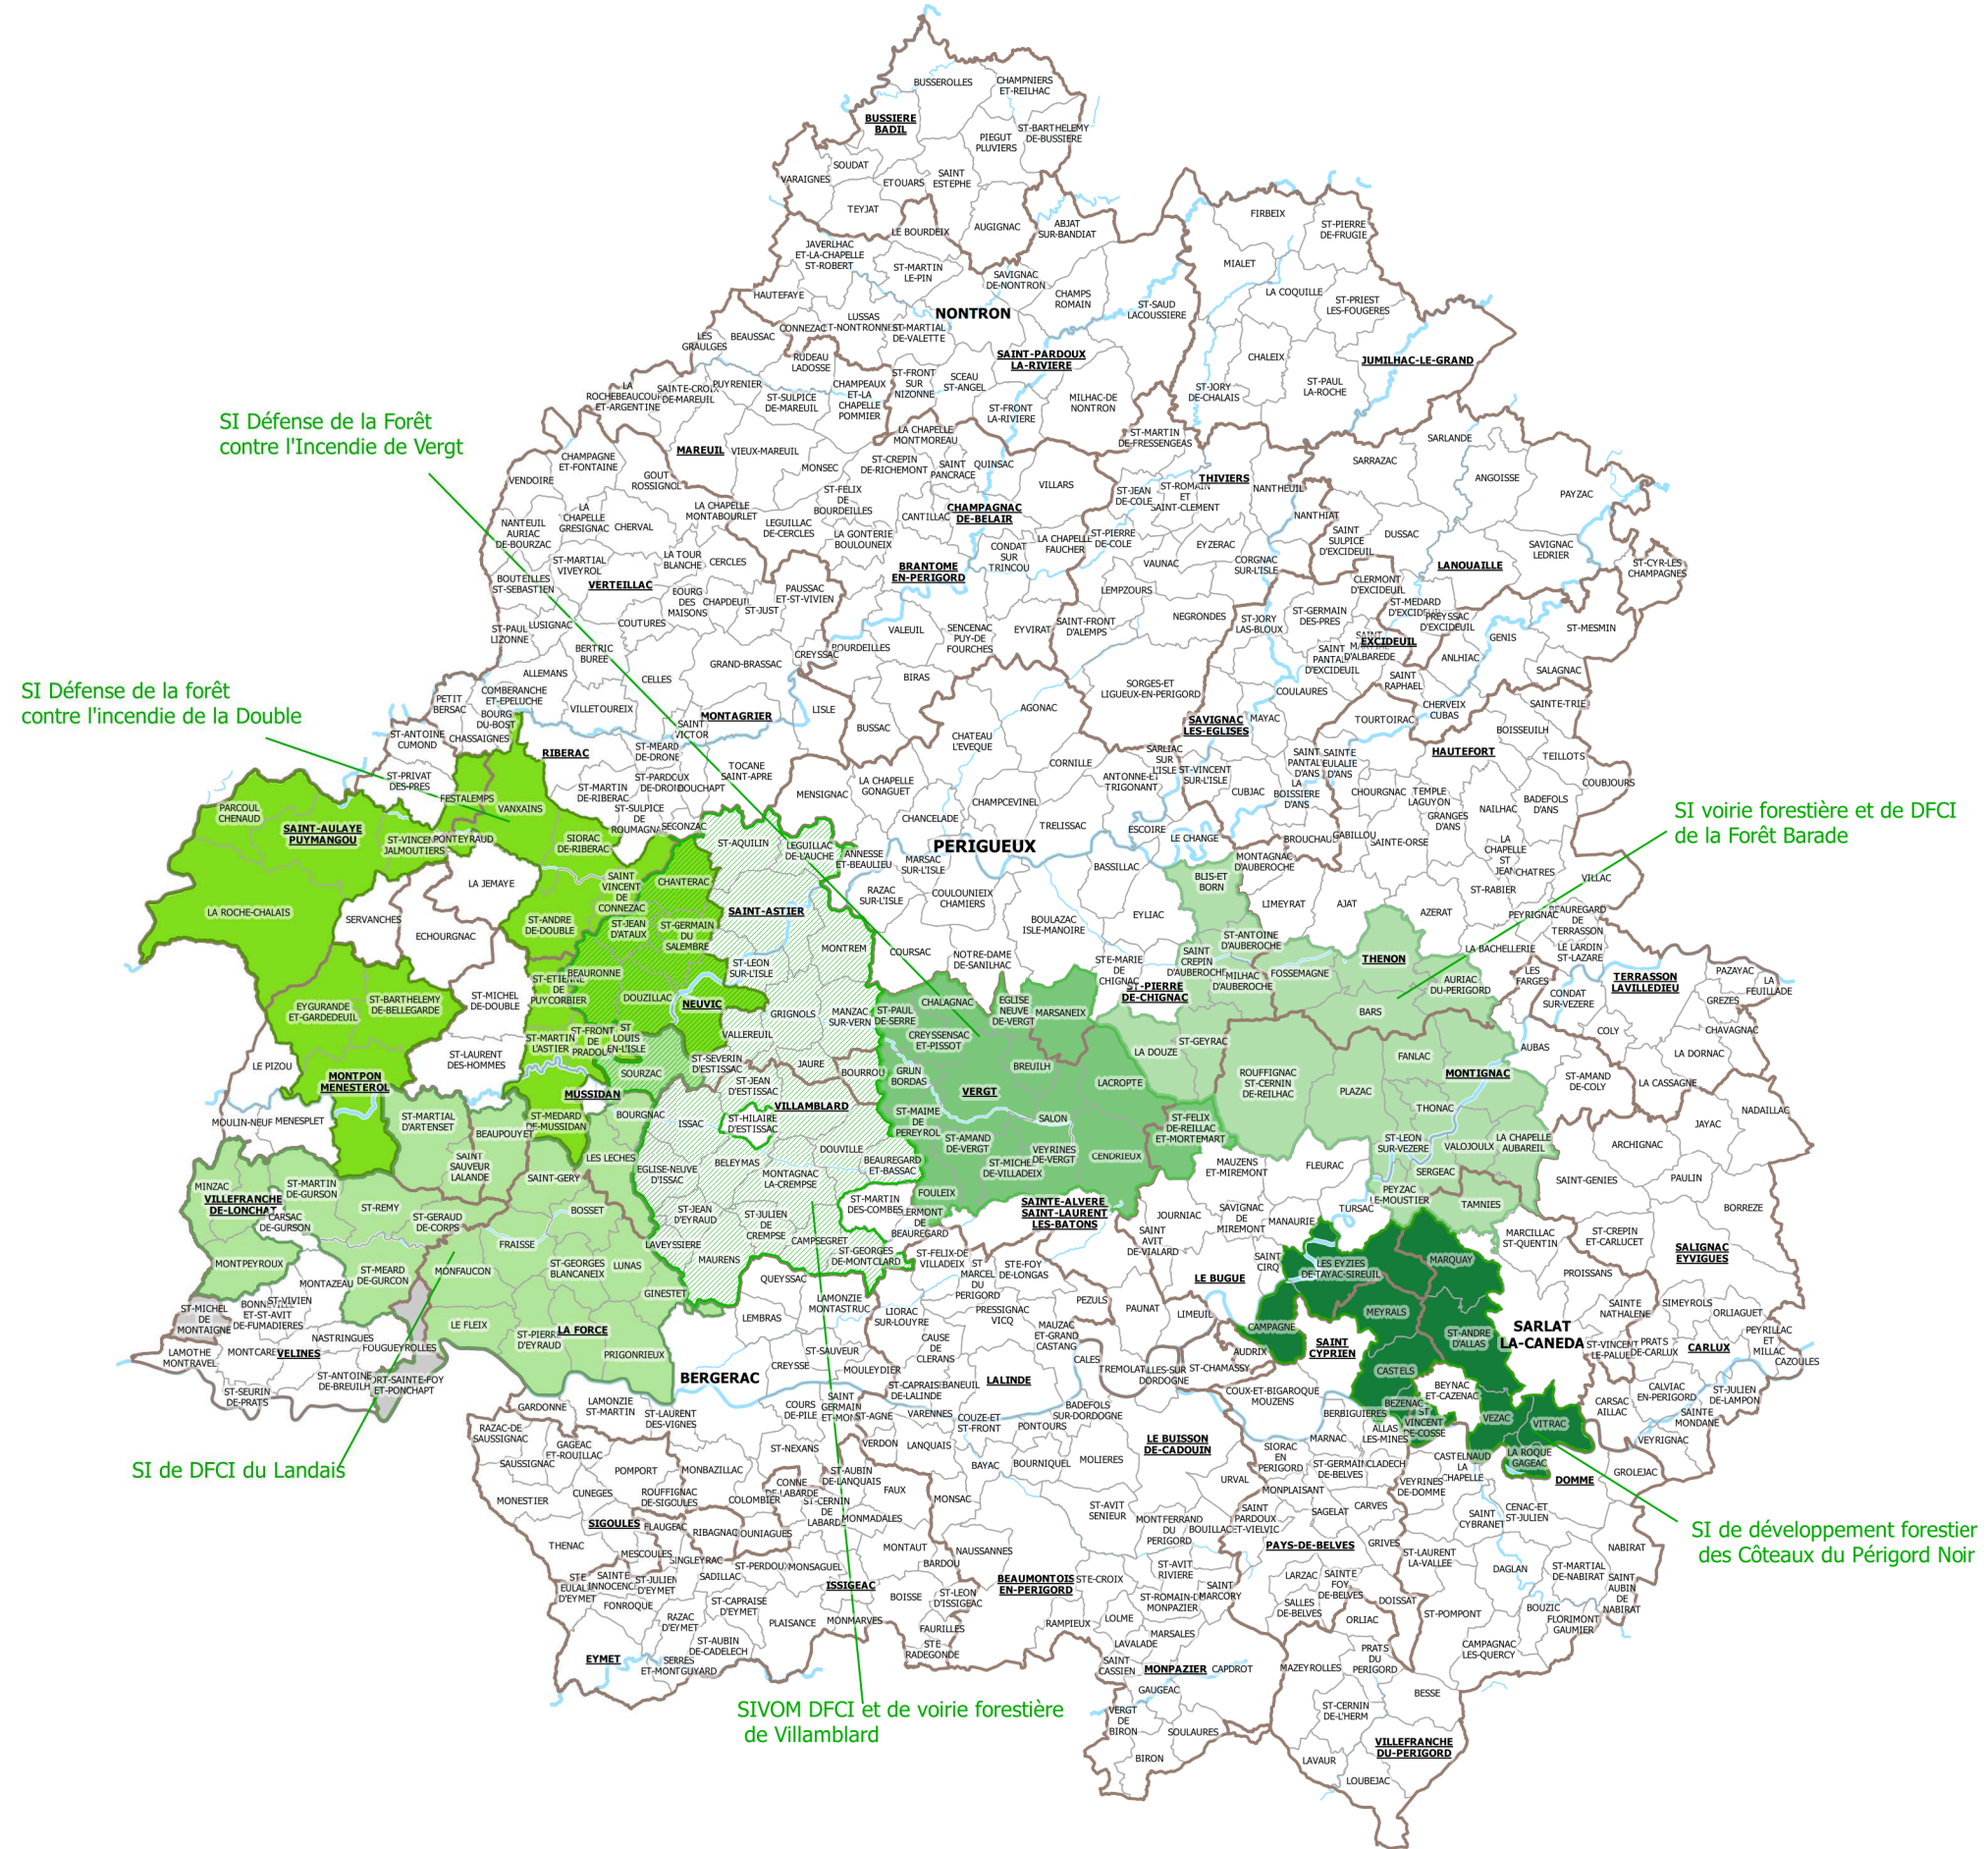

Département de la Dordogne : Syndicats intervenant dans le domaine scolaire au 1er janvier 2016 (pas de modification dans le cadre du SDCI)

Légende

- EPCI au 01/01/2016
- Communes hors EPCI

PREFET DE LA DORDOGNE
 Direction Départementale des Territoires
 Cité Administrative - 24 024 PERIGUEUX CEDEX

Carte réalisée le 30/03/2016

Sources de données :
 IGN RGE® 2012

Domaine voirie forestière

Département de la Dordogne : Syndicats intervenant dans le domaine de la voirie et de la gestion forestière au 1er janvier 2016

Légende

-  EPCI au 01/01/2016
-  Communes hors EPCI

Département de la Dordogne : Rationalisation des syndicats intervenant dans le domaine de la voirie et de la gestion forestière au 1er janvier 2017

Légende

-  EPCI au 01/01/2017
-  Communes hors EPCI

Domaine action sociale

Département de la Dordogne : Syndicats intervenant dans le domaine de l'action sociale au 1er janvier 2016

Légende

-  EPCI au 01/01/2016
-  Communes hors EPCI