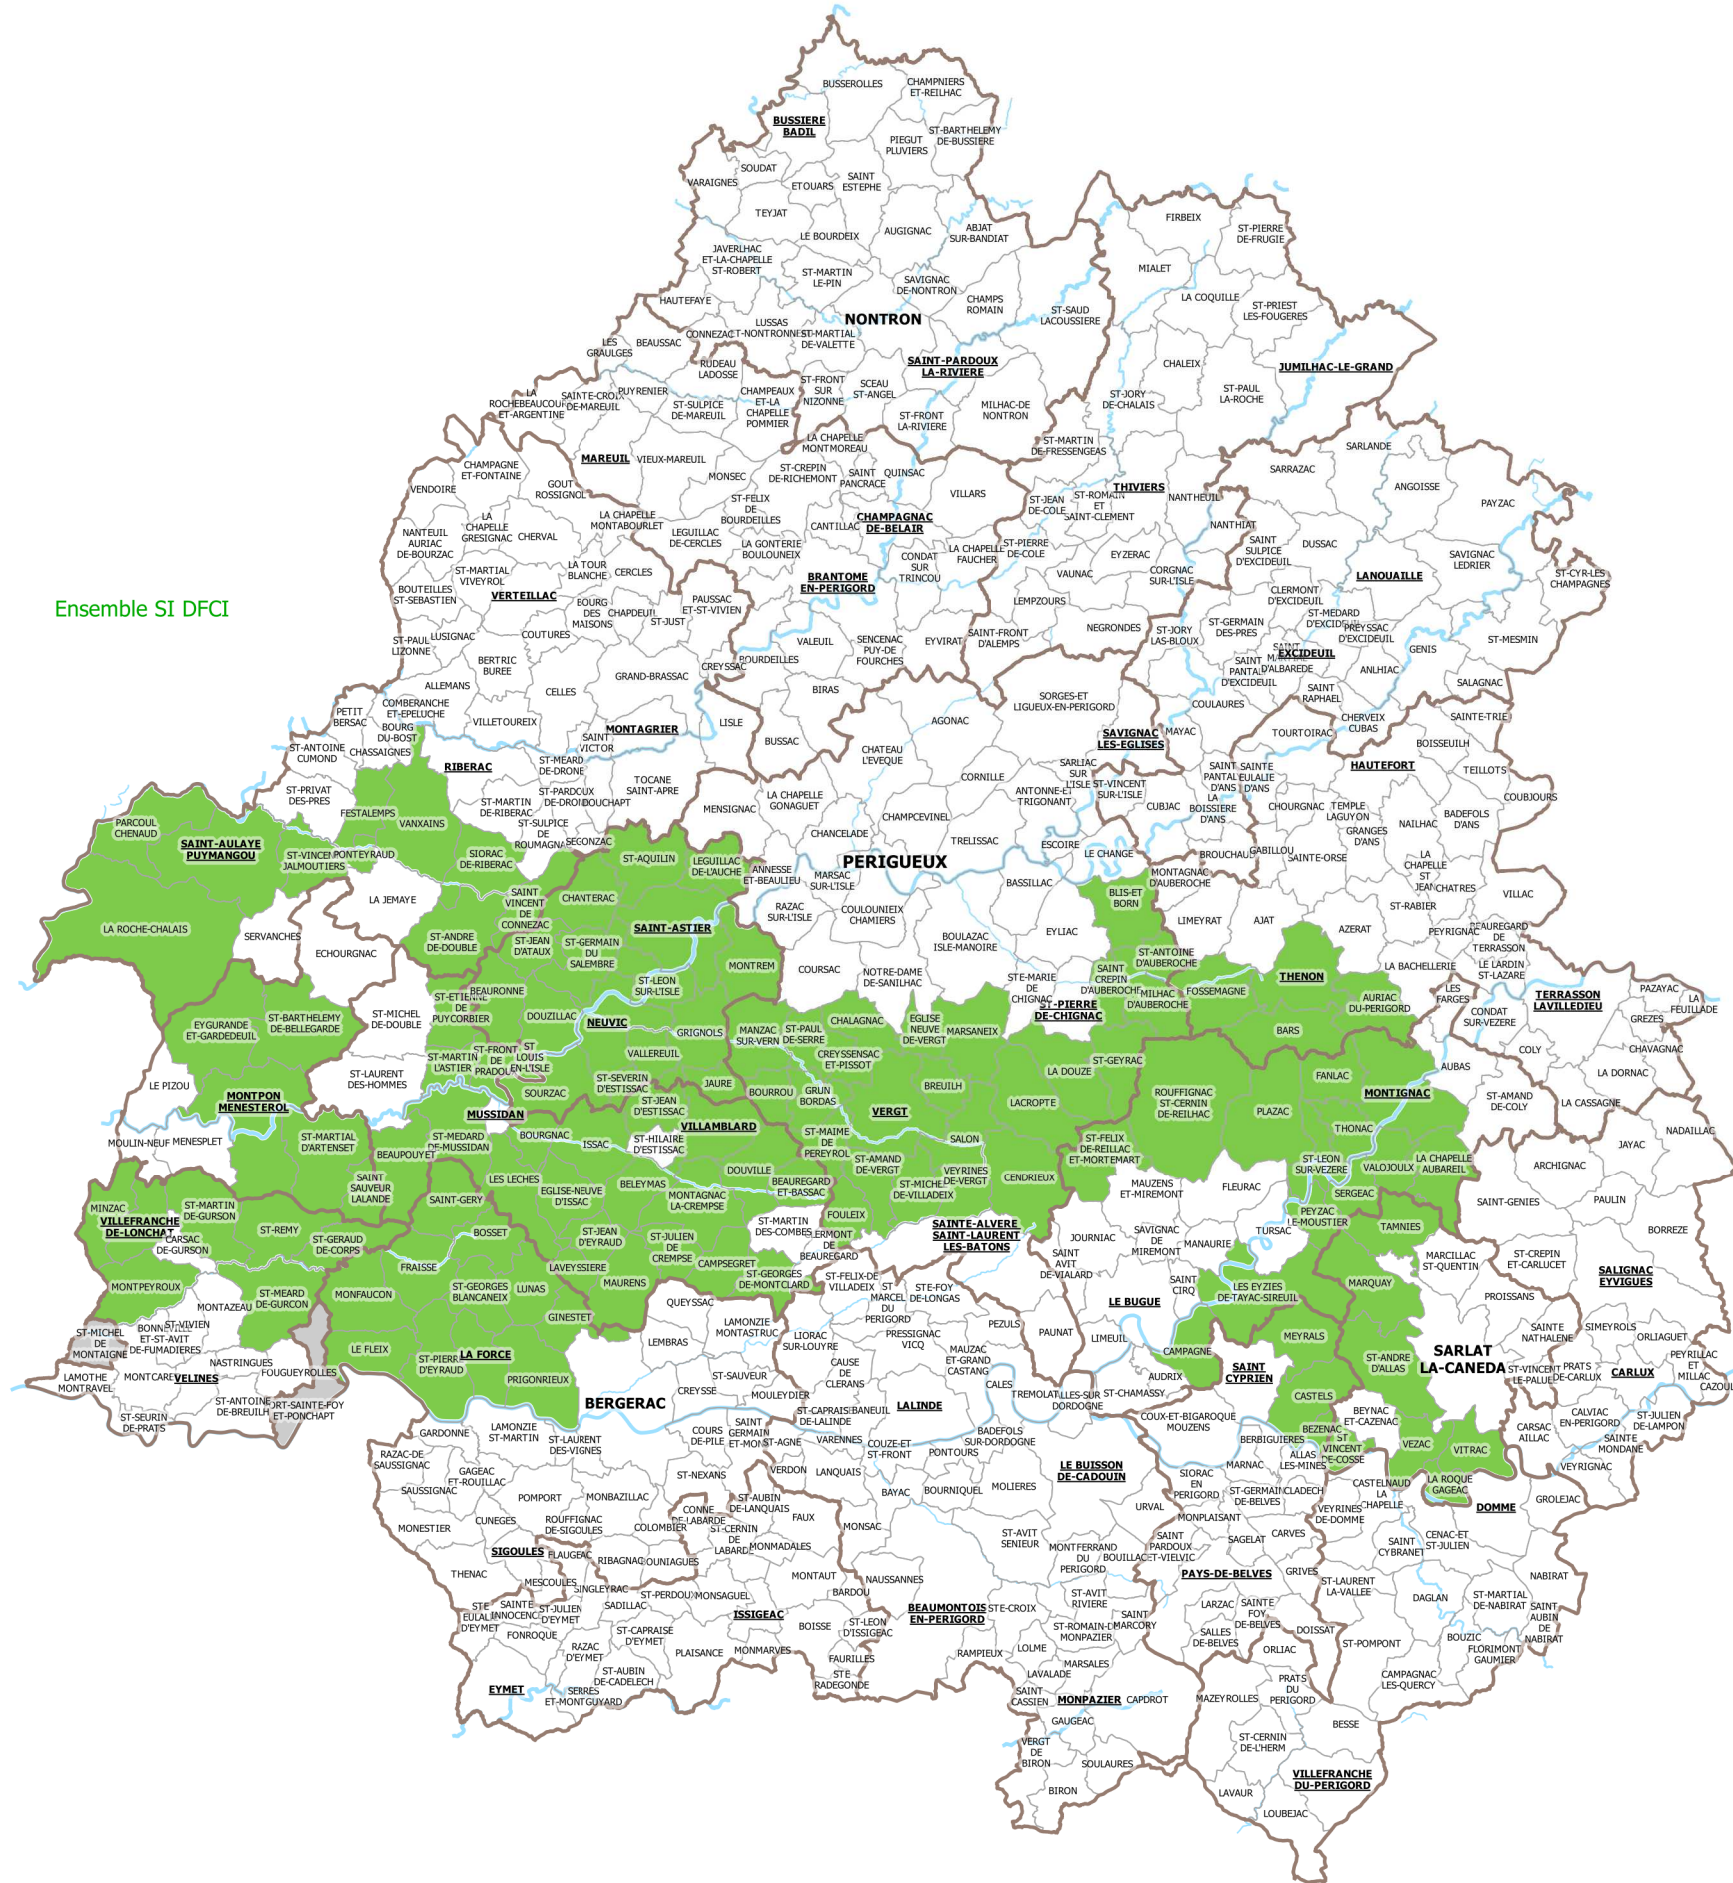

Département de la Dordogne : Syndicats intervenant dans le domaine scolaire au 1er janvier 2016 (pas de modification dans le cadre du SDCI)

Légende

- EPCI au 01/01/2016
- Communes hors EPCI

PREFET DE LA DORDOGNE
 Direction Départementale des Territoires
 Cité Administrative - 24 024 PERIGUEUX CEDEX

Carte réalisée le 30/03/2016

Sources de données :
 IGN RGE® 2012

Domaine voirie forestière

Département de la Dordogne : Syndicats intervenant dans le domaine de la voirie et de la gestion forestière au 1er janvier 2016

Légende

-  EPCI au 01/01/2016
-  Communes hors EPCI

Département de la Dordogne : Rationalisation des syndicats intervenant dans le domaine de la voirie et de la gestion forestière au 1er janvier 2017

Légende

-  EPCI au 01/01/2017
-  Communes hors EPCI

Domaine action sociale

Département de la Dordogne : Syndicats intervenant dans le domaine de l'action sociale au 1er janvier 2016

Légende

-  EPCI au 01/01/2016
-  Communes hors EPCI