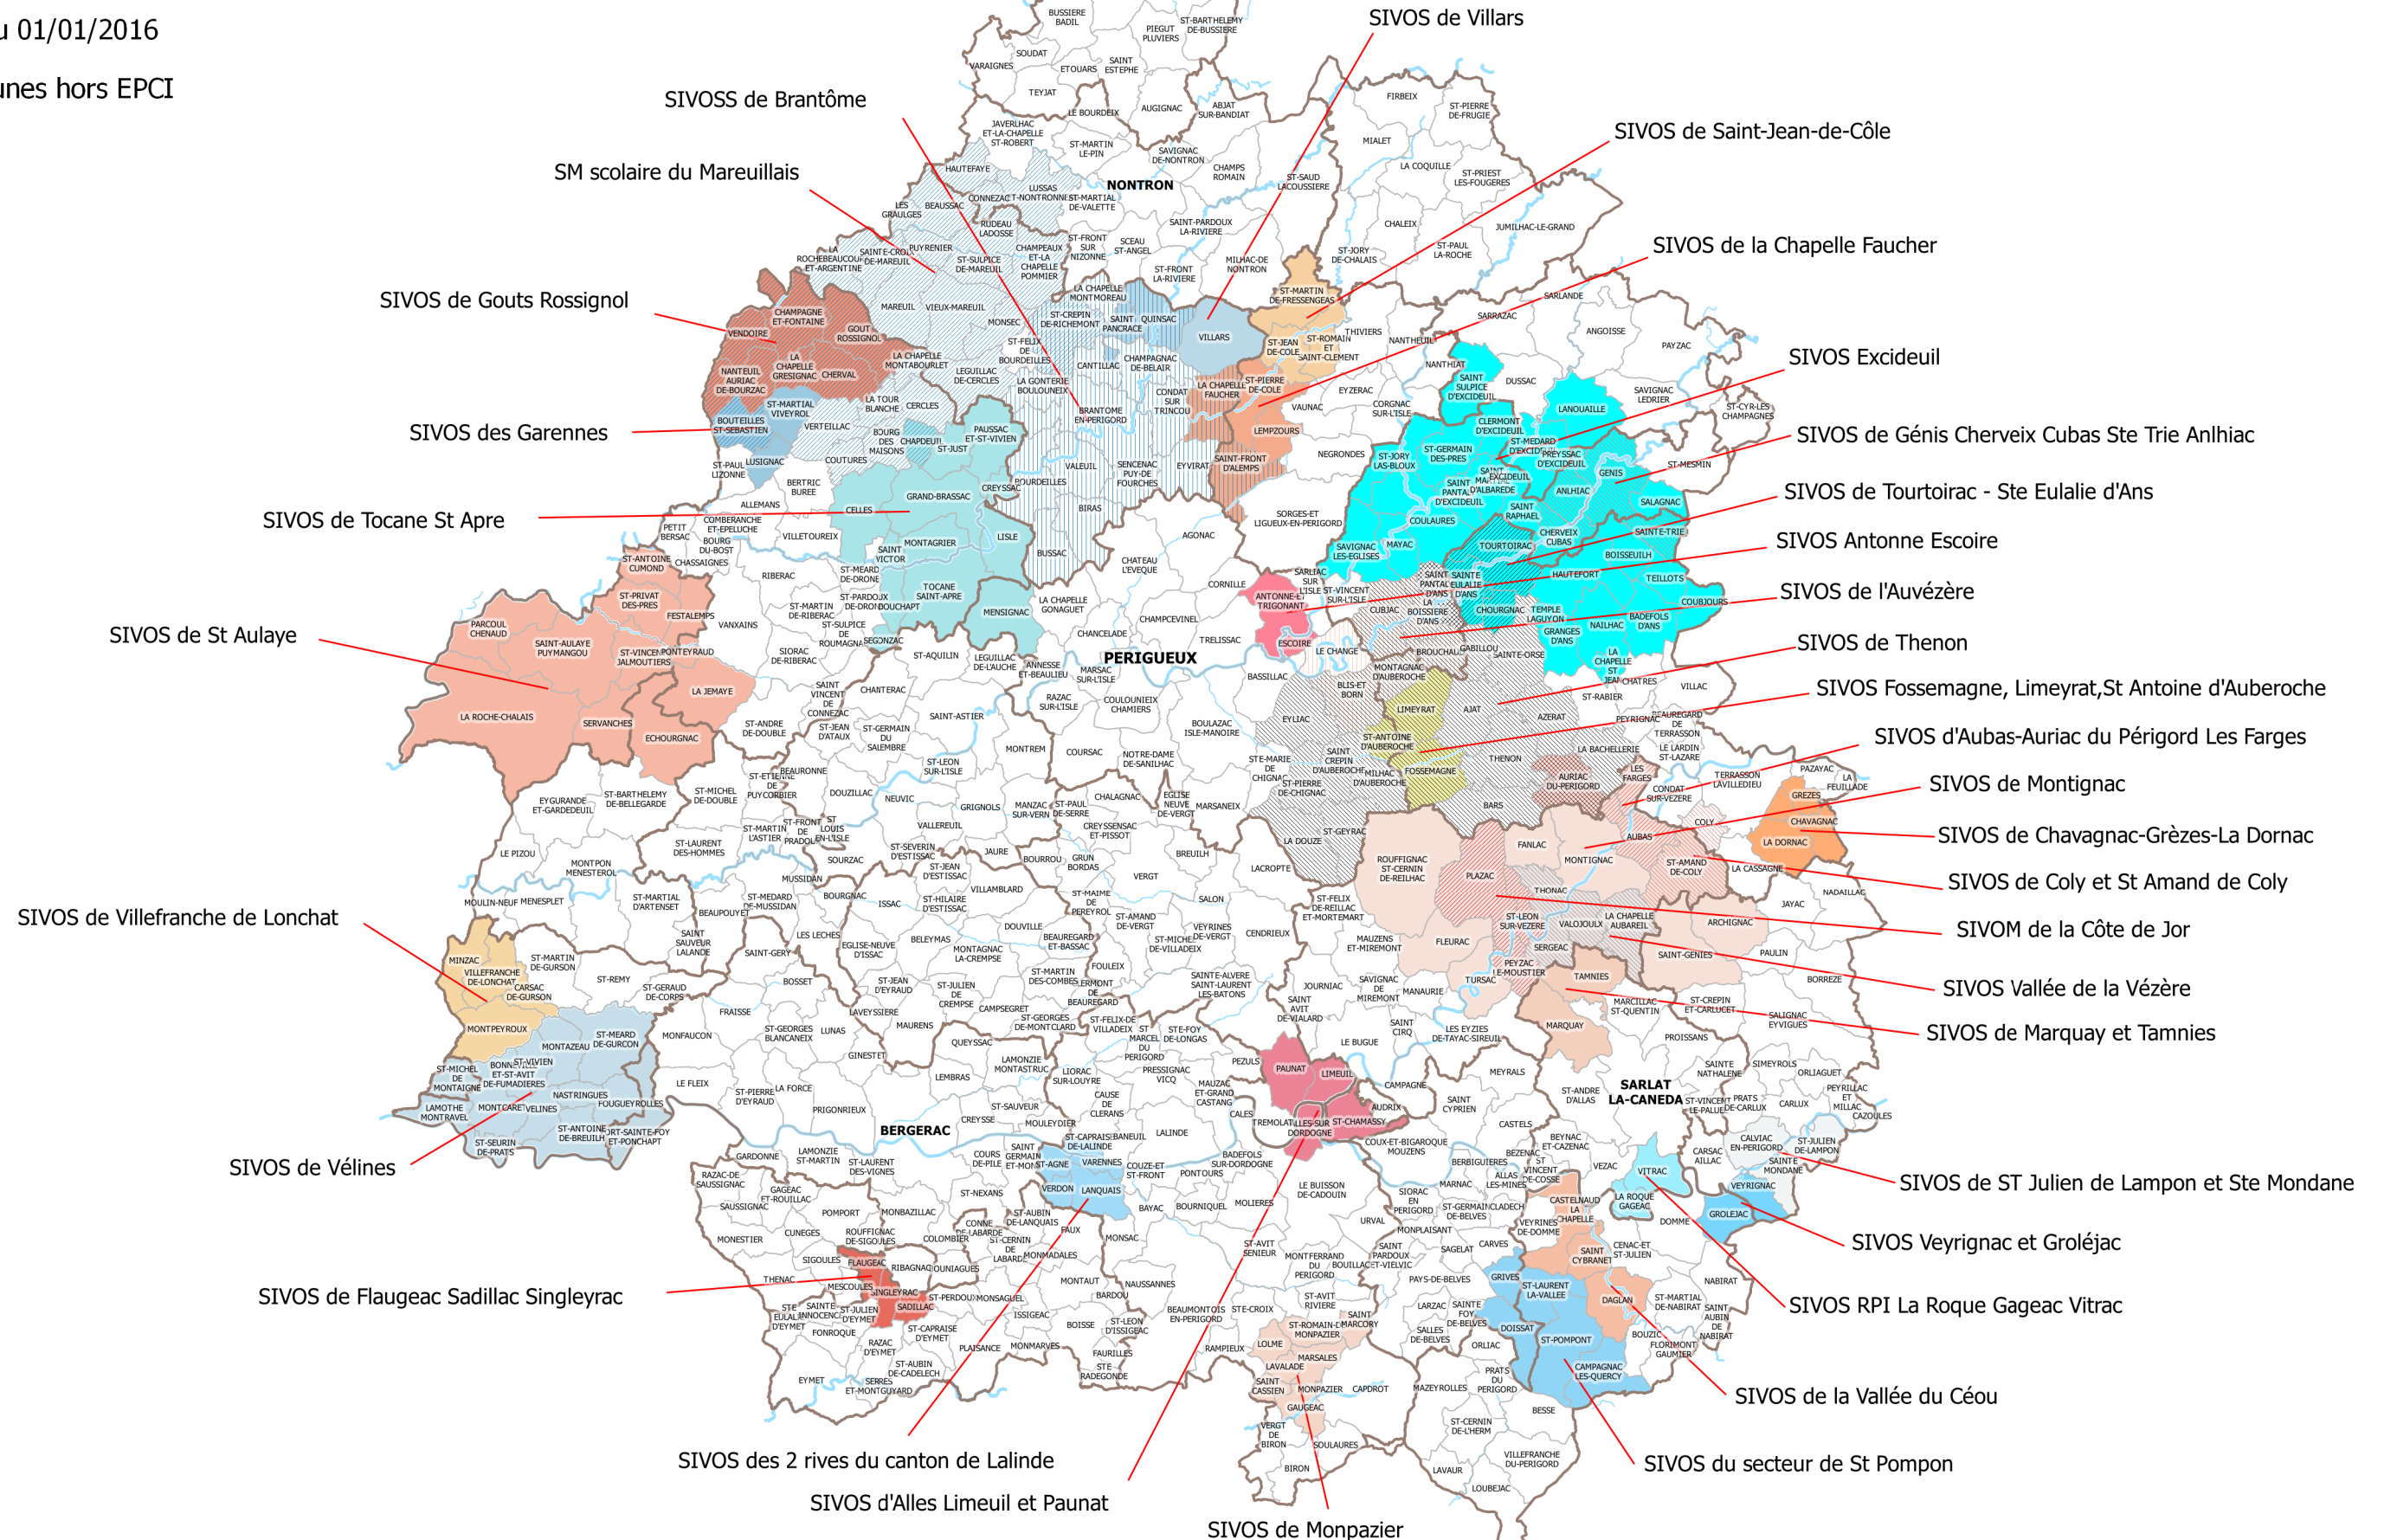

Département de la Dordogne : Syndicats intervenant dans le domaine scolaire au 1er janvier 2016 (pas de modification dans le cadre du SDCI)

Légende

- EPCI au 01/01/2016
- Communes hors EPCI

PREFET DE LA DORDOGNE
 Direction Départementale des Territoires
 Cité Administrative - 24 024 PERIGUEUX CEDEX

Carte réalisée le 30/03/2016

Sources de données :
 IGN RGE® 2012

Domaine voirie forestière

Département de la Dordogne : Syndicats intervenant dans le domaine de la voirie et de la gestion forestière au 1er janvier 2016

Légende

-  EPCI au 01/01/2016
-  Communes hors EPCI

Département de la Dordogne : Rationalisation des syndicats intervenant dans le domaine de la voirie et de la gestion forestière au 1er janvier 2017

Légende

-  EPCI au 01/01/2017
-  Communes hors EPCI

Domaine action sociale

Département de la Dordogne : Syndicats intervenant dans le domaine de l'action sociale au 1er janvier 2016

Légende

-  EPCI au 01/01/2016
-  Communes hors EPCI